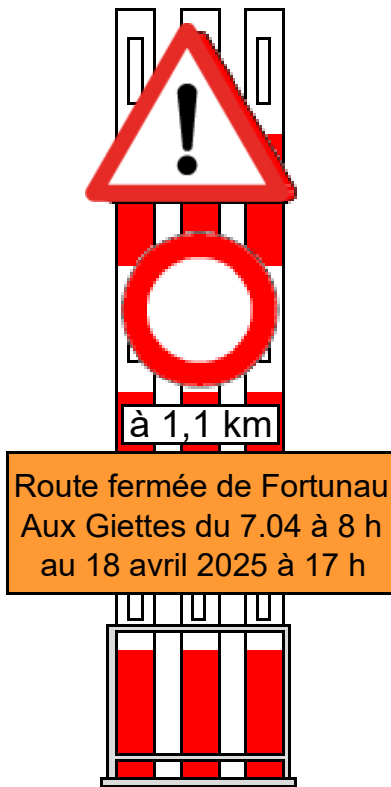

FERMETURE DE ROUTE

RC 205 Fortunau – Tseuzier - Rawyl

Tronçon : Route du Rawyl

PR 10+140 à 20+600

-  Panneaux d'information
-  Zone Travaux
-  Flèche de déviation

FERMETURE DE ROUTE
Du 7.04 à 8 h au 18 avril
2025 à 17 h

Pos. 1 Bifurcation RC 58 et RC 205

OSR 1.14

OSR 2.01

OSR 5.01

Les panneaux d'informations
seront mis en place par le
SDM

Pos.2 Sortie de Fortunau RC 205

Pos. 3 Aux Giettes

Pos.4 Epingles des Flans