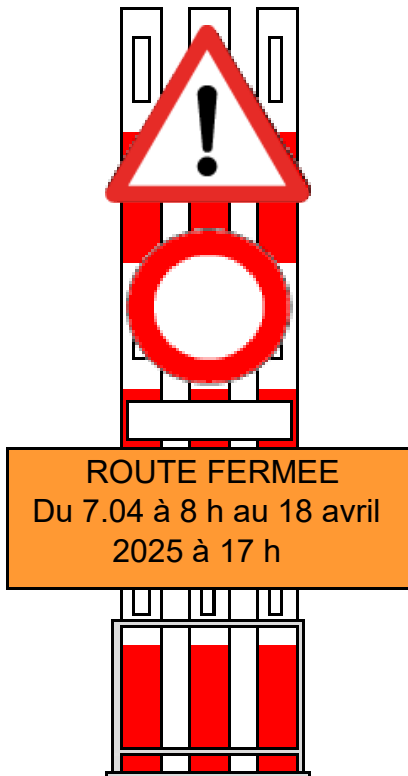

FERMETURE DE ROUTE

RC 205 Fortunau – Tseuzier - Rawyl

Tronçon : Route du Rawyl

PR 10+140 à 20+600

-  Panneaux d'information
-  Zone Travaux
-  Flèche de déviation

FERMETURE DE ROUTE
Du 7.04 à 8 h au 18 avril
2025 à 17 h

Pos. 1 Bifurcation RC 58 et RC 205

OSR 1.14

OSR 2.01

OSR 5.01

Les panneaux d'informations
seront mis en place par le
SDM

Pos.2 Sortie de Fortunau RC 205

Pos. 3 Aux Giettes

Pos.4 Epingles des Flans

2 x barrage de chantier RC 205

Mis en place par l'entreprise

Flèches de déviation

Mise en place lors du début
des travaux par le SDM

Pos. 1 : Bifurcation : RC 58 et RC 205

Pos. 2 : Sortie de Fortunau RC 205