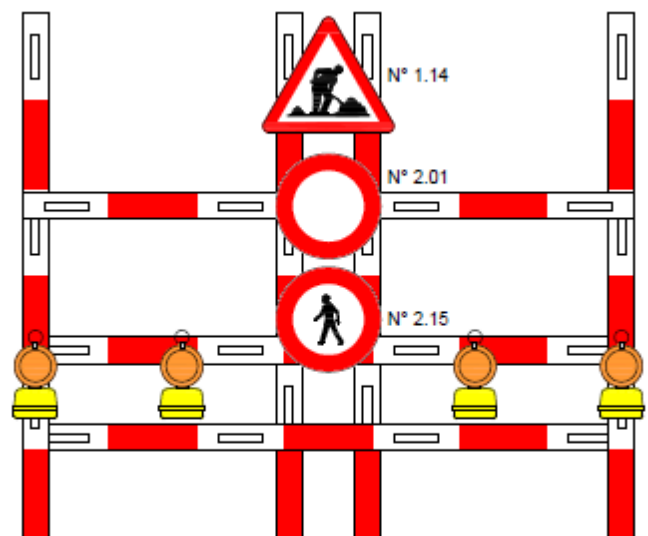

FERMETURE DE ROUTE

RC 205 Fortunau – Tseuzier - Rawyl

Tronçon : Route du Rawyl

PR 10+140 à 20+600

-  Panneaux d'information
-  Zone Travaux
-  Flèche de déviation

FERMETURE DE ROUTE
Du 7.04 à 8 h au 18 avril
2025 à 17 h

Pos. 1 Bifurcation RC 58 et RC 205

OSR 1.14

OSR 2.01

OSR 5.01

Les panneaux d'informations
seront mis en place par le
SDM

Pos.2 Sortie de Fortunau RC 205

Pos. 3 Aux Giettes

Pos.4 Epingles des Flans

2 x barrage de chantier RC 205

Mis en place par l'entreprise

Flèches de déviation

Mise en place lors du début
des travaux par le SDM

Pos. 1 : Bifurcation : RC 58 et RC 205

Pos. 2 : Sortie de Fortunau RC 205