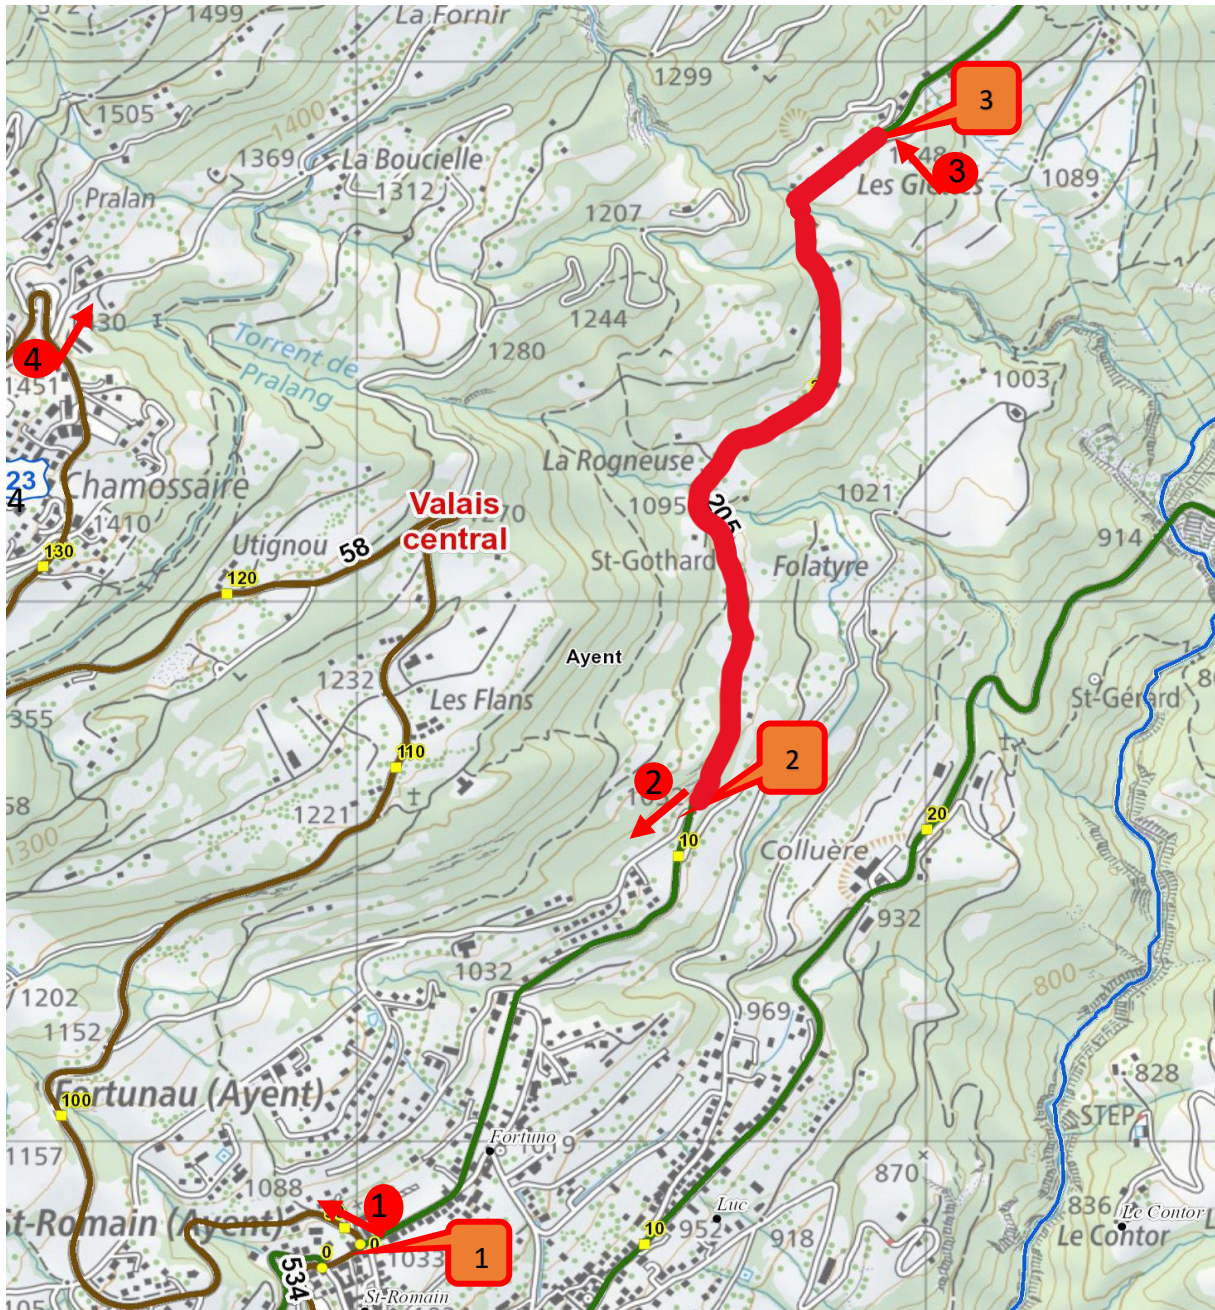

FERMETURE DE ROUTE

RC 205 Fortunau – Tseuzier - Rawyl

Tronçon : Route du Rawyl

PR 10+140 à 20+600

-  Panneaux d'information
-  Zone Travaux
-  Flèche de déviation

FERMETURE DE ROUTE
Du 7.04 à 8 h au 18 avril
2025 à 17 h

Pos. 1 Bifurcation RC 58 et RC 205

OSR 1.14

OSR 2.01

OSR 5.01

Les panneaux d'informations
seront mis en place par le
SDM

Pos.2 Sortie de Fortunau RC 205

Pos. 3 Aux Giettes

Pos.4 Epingles des Flans

2 x barrage de chantier RC 205

Mis en place par l'entreprise

Flèches de déviation

Mise en place lors du début
des travaux par le SDM

Pos. 1 : Bifurcation : RC 58 et RC 205

Pos. 2 : Sortie de Fortunau RC 205

Pos. 3 : Aux Giettes RC 205

Pos. 4 : Sortie de Chamossaire