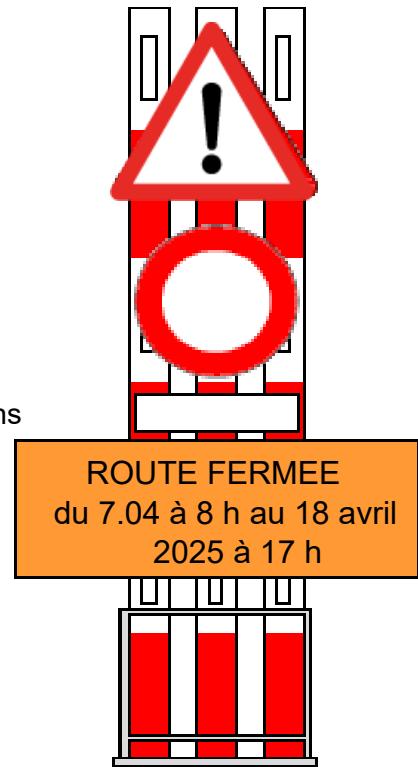

FERMETURE DE ROUTE

RC 205 Fortunau – Tseuzier - Rawyl

Tronçon : Route du Rawyl

PR 10+140 à 20+600

-  Panneaux d'information
-  Zone Travaux
-  Flèche de déviation

FERMETURE DE ROUTE
Du 7.04 à 8 h au 18 avril
2025 à 17 h

Pos. 1 Bifurcation RC 58 et RC 205

OSR 1.14

OSR 2.01

OSR 5.01

Les panneaux d'informations
seront mis en place par le
SDM

Pos.2 Sortie de Fortunau RC 205

Pos. 3 Aux Giettes

Pos.4 Epingles des Flans

2 x barrage de chantier RC 205

Mis en place par l'entreprise

Flèches de déviation

Mise en place lors du début
des travaux par le SDM

Pos. 1 : Bifurcation : RC 58 et RC 205

Pos. 2 : Sortie de Fortunau RC 205